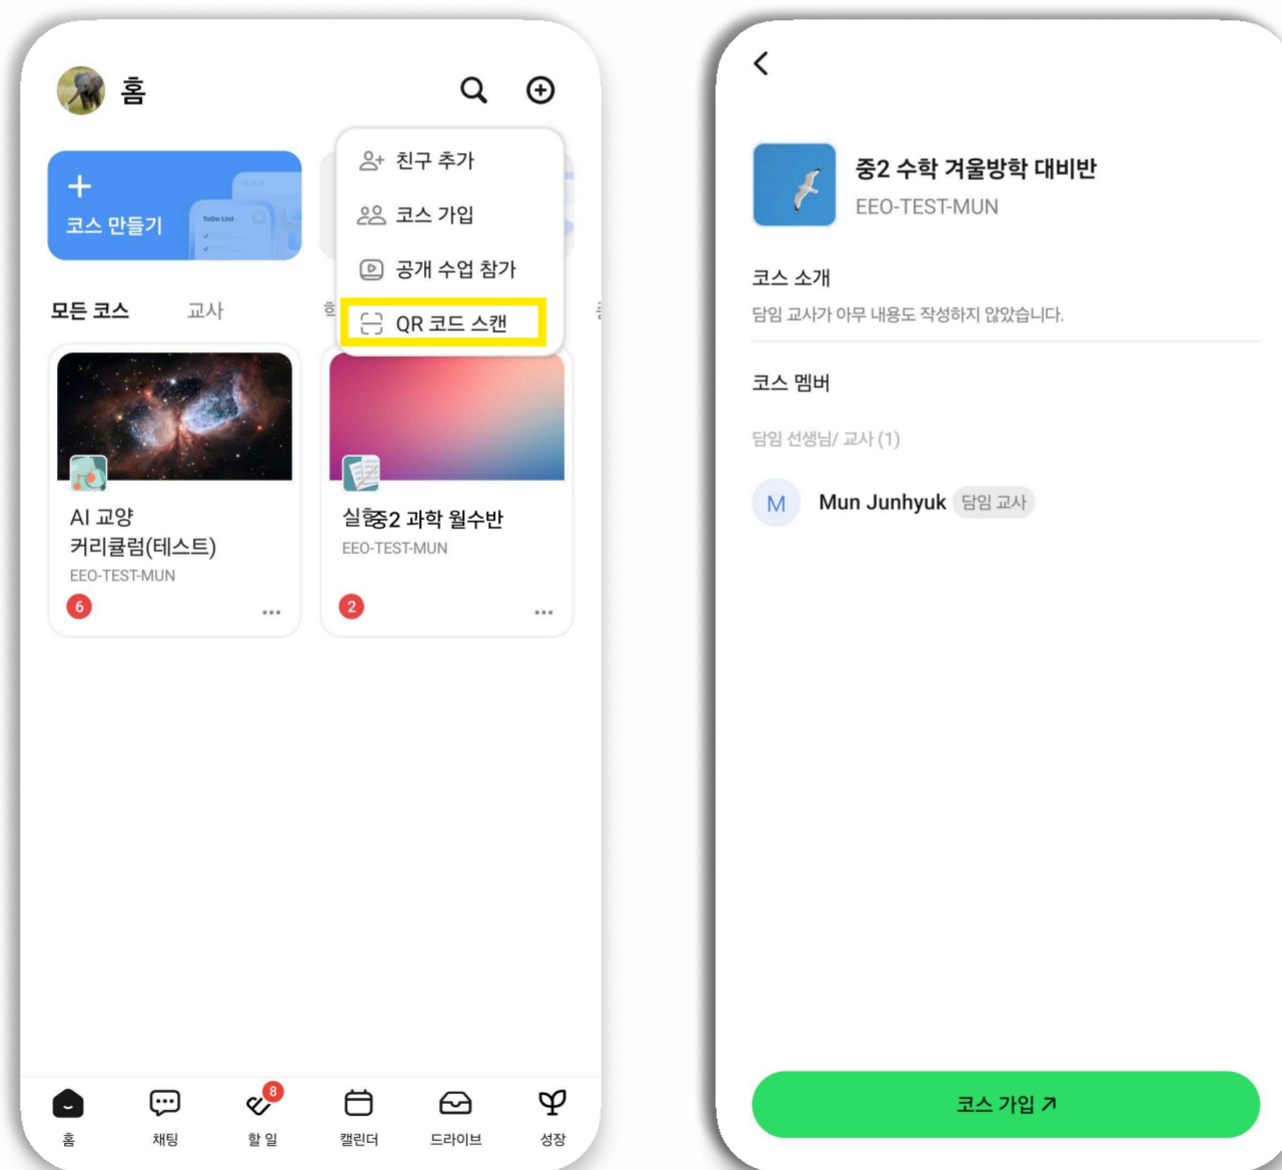

수업참여

클래스인에서 수업을 참여할 수 있는 방법은 아래와 같습니다.
전달받으신 내용에 따라 참여해 주세요.

1. 선생님(주최자)가 제공해준 QR코드를 스캔하여 참여
2. 선생님(주최자)가 제공해준 링크를 클릭하여 참여

ㄱ. QR코드를 스캔하여 참여

오른쪽 상단의 + 버튼을 눌러 'QR 코드 스캔' 기능을 이용하실 수 있습니다