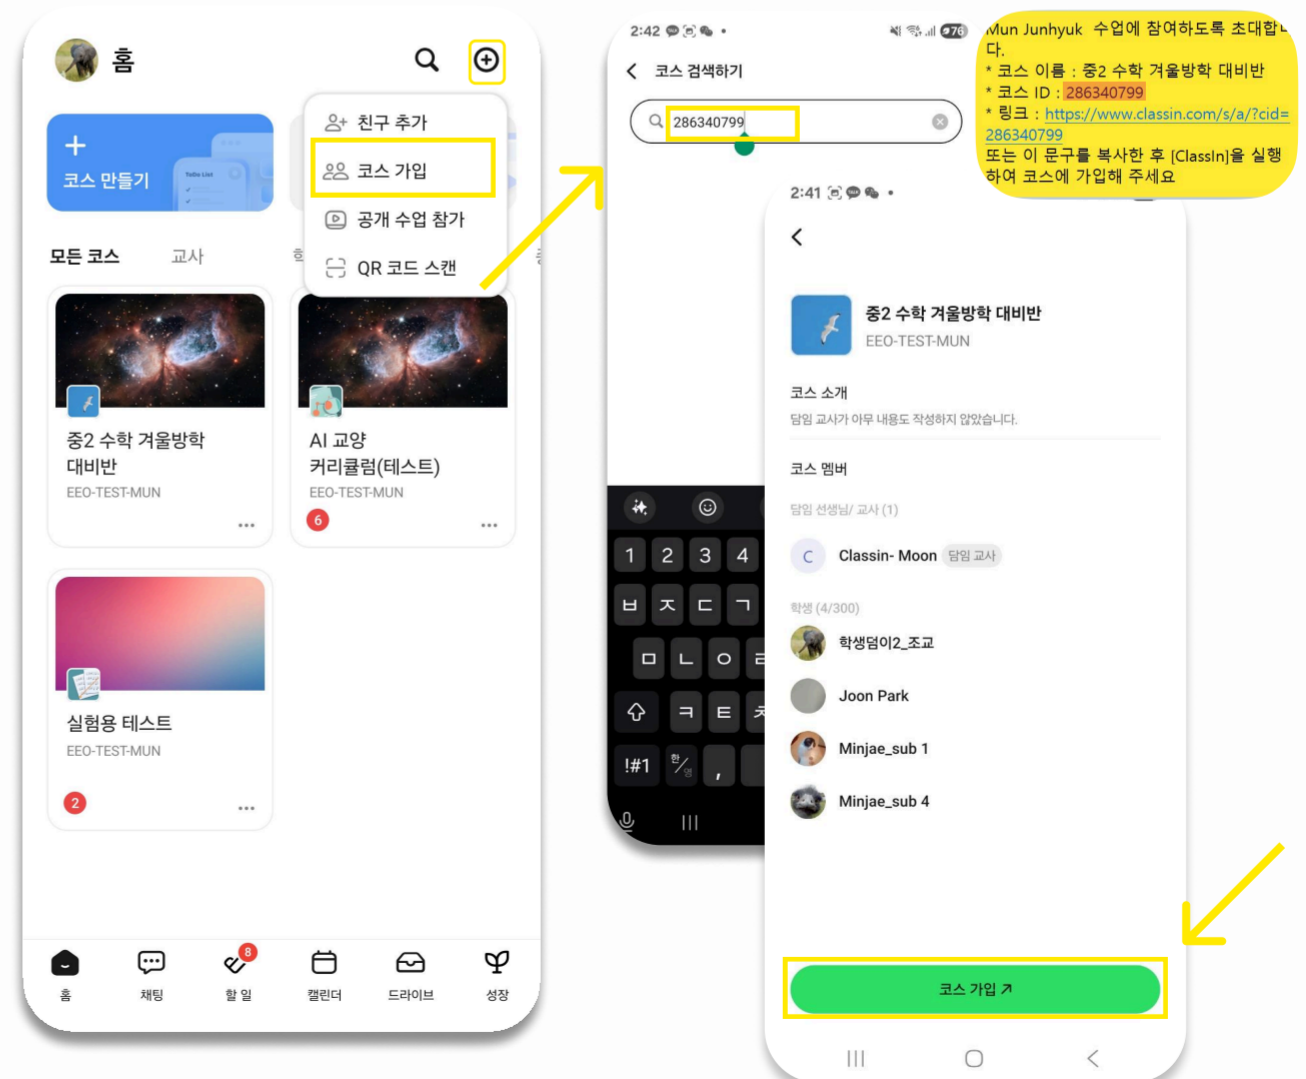

[www.classin.com](http://www.classin.com)

오전 11:23

링크가 복사된 형태로 카톡이나 주소창의 링크를 클릭 했을 시 코스 가입 되는 창이 나타납니다. '코스 가입' 을 눌러 완료해주세요

## \*코스 ID를 입력하여 수업 참여

화면 상단 돋보기에서 "코스 가입"을 터치한 다음, 검색창에 "코스 ID"를 검색해서 "코스 가입"을 터치해 주세요.

ClassIn