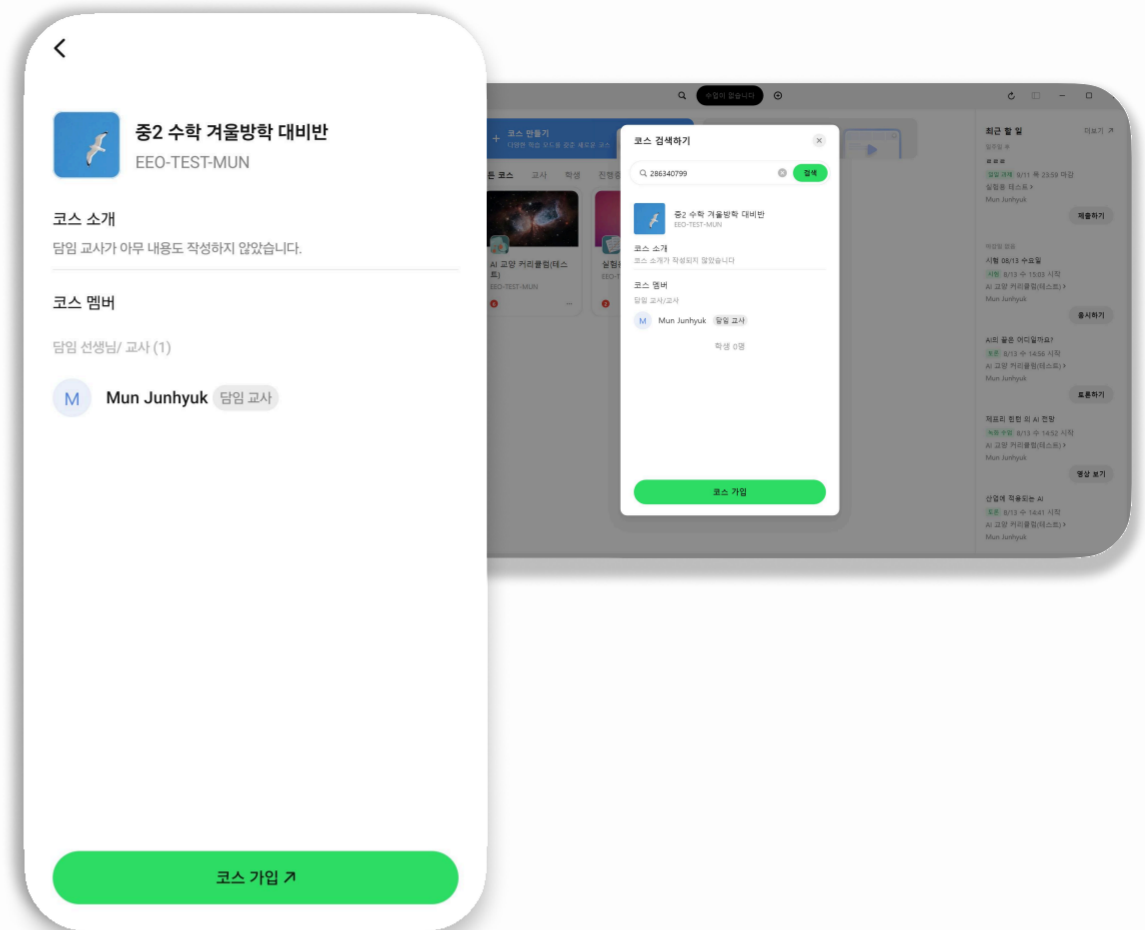

### ㄱ. QR코드를 스캔하여 참여

오른쪽 상단의 + 버튼을 눌러 'QR 코드 스캔' 기능을 이용하실 수 있습니다

## L. 링크를 클릭하여 참여

Mun Junhyuk 수업에 참여하도록 초대합니다.

\* 코스 이름 : 중2 수학 겨울방학 대비반

\* 코스 ID : 286340799

\* 링크 : <https://www.classin.com/s/a/?cid=286340799>

또는 이 문구를 복사한 후 [ClassIn]을 실행하여 코스에 가입해 주세요

Join the class

여기를 눌러 링크를 확인하세요.

[www.classin.com](http://www.classin.com)

오전 11:23

링크가 복사된 형태로 카톡이나 주소창의 링크를 클릭 했을 시 코스 가입 되는 창이 나타납니다. '코스 가입' 을 눌러 완료해주세요